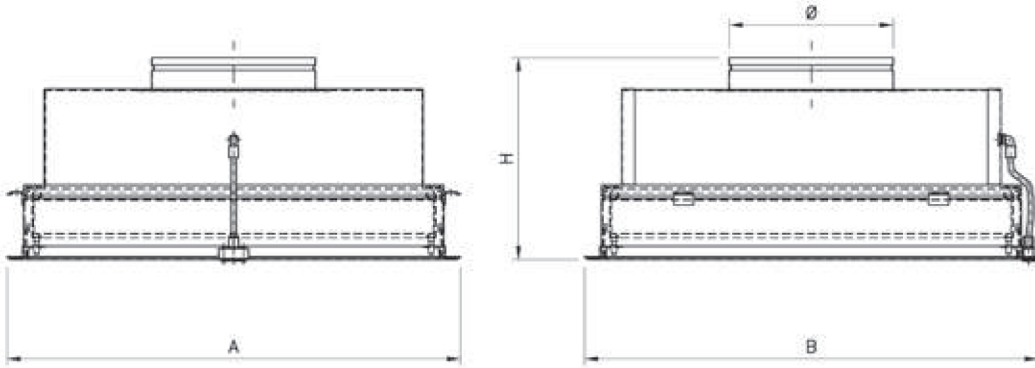

Damper kontrollü dikey versiyon.
Vertical version with damper control

Damper kontrolsüz dikey versiyon.
Vertical version without damper control

Swirl difüzör
Helical diffusor

Sadece kare kesitli ölçülerde mevcuttur.
Only available on equal A x B dimensions