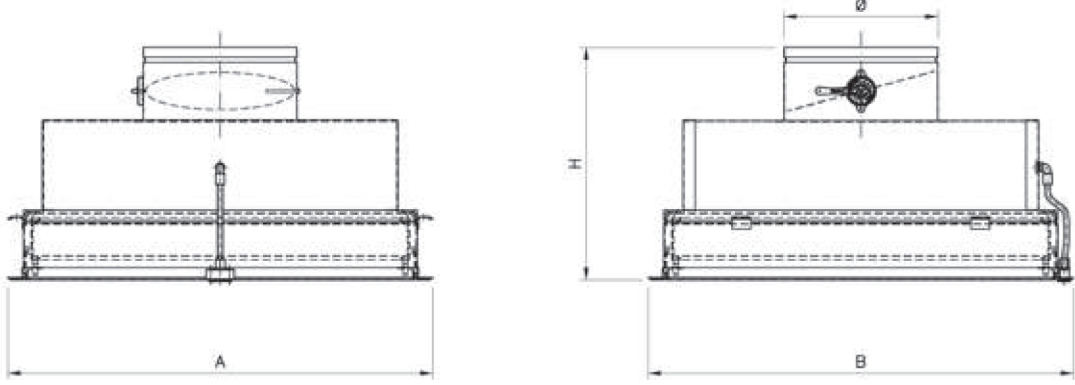

Damper kontrollü dikey versiyon.
Vertical version with damper control

Damper kontrolsüz dikey versiyon.
Vertical version without damper control

Swirl difüzör
Helical diffusor

Sadece kare kesitli ölçülerde mevcuttur.
Only available on equal A x B dimensions