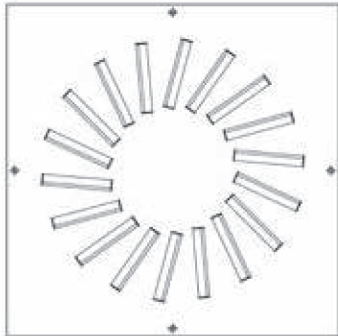

Damper kontrollü dikey versiyon.
Vertical version with damper control

Damper kontrolsüz dikey versiyon.
Vertical version without damper control

Swirl difüzör
Helical diffusor

Sadece kare kesitli ölçülerde mevcuttur.
Only available on equal A x B dimensions

Perfore metal levha
Perforated sheet metal