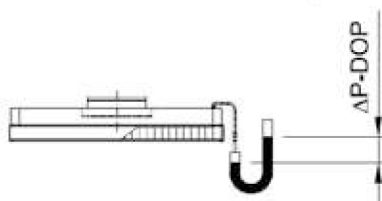

DOP-Basınç musluklu versiyonu mevcuttur
Versions available for DOP-pressure tap

Plenumdan DOP musluklu
DOP tap on Plenum