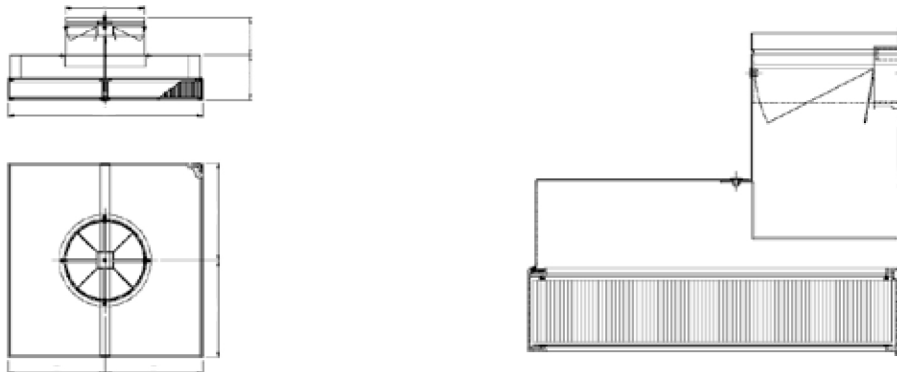

Akış kontrol damperli TAM  
TAM with wedge flow control damper

kod code	ölçüler dimensions [mm]	Ø baca ağızı collar Ø [mm]
TM141123CTS	600 x 300 x 140	198
TM141212CTS	305 x 305 x 140	198
TM141224CTS	610 x 305 x 140	198
TM142222CTS	592 x 592 x 140	248
TM142323CTS	600 x 600 x 140	248
TM142335CTS	600 x 905 x 140	248
TM142347CTS	600 x 1210 x 140	248
TM142424CTS	610 x 610 x 140	248
TM142436CTS	914 x 610 x 140	248
TM142448CTS	1219 x 610 x 140	248

DOP-Basınç musluklu versiyonu mevcuttur  
Versions available for DOP-pressure tap

Plenumdan DOP musluklu  
DOP tap on Plenum

CT-CTS versiyonlarında oda tarafında DOP musluğu  
DOP tap from room on CT-CTS versions