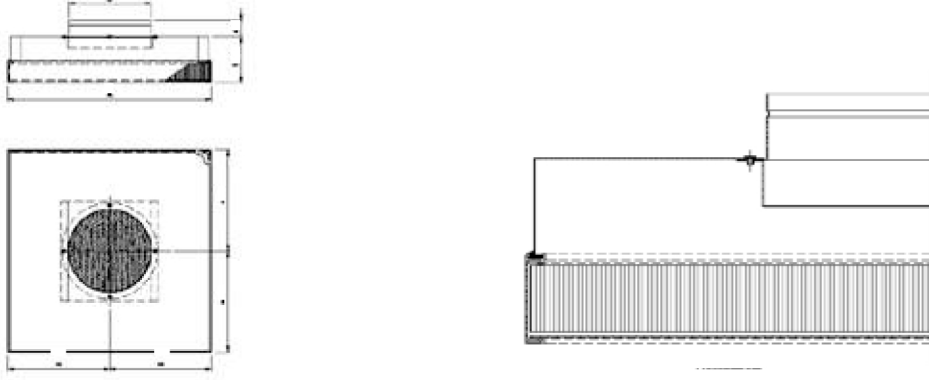

Basit difüzörlü TAM  
TAM with simple diffuser

kod code	ölçüler dimensions (mm)	Ø baca ağızı collar Ø (mm)
TM141123	300 x 600 x 140	198
TM141212	305 x 305 x 140	148
TM141224	305 x 610 x 140	198
TM141818	457 x 457 x 140	198
TM142222	592 x 592 x 140	248
TM142323	600 x 600 x 140	248
TM142335	600 x 905 x 140	248
TM142347	600 x 1210 x 140	248
TM142424	610 x 610 x 140	248
TM142436	610 x 914 x 140	248
TM142448	610 x 1219 x 140	248

Perfore kontrol damperli, DOP ve DP soketli TAM  
TAM with perforated control damper and DOP and DP socket

kod code	ölçüler dimensions (mm)	Ø baca ağızı collar Ø (mm)
TM141123CT	300 x 600 x 140	198
TM141212CT	305 x 305 x 140	148
TM141224CT	305 x 610 x 140	198
TM142222CT	592 x 592 x 140	248
TM142323CT	600 x 600 x 140	248
TM142335CT	600 x 905 x 140	248
TM142347CT	600 x 1210 x 140	248
TM142424CT	610 x 610 x 140	248
TM142436CT	914 x 610 x 140	248
TM142448CT	1219 x 610 x 140	248