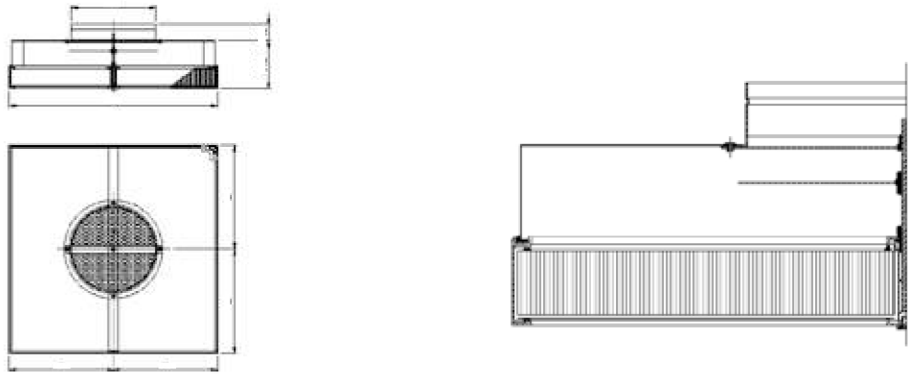

Basit difüzörlü TAM  
TAM with simple diffuser

kod code	ölçüler dimensions (mm)	Ø baca ağızı collar Ø (mm)
TM141123	300 x 600 x 140	198
TM141212	305 x 305 x 140	148
TM141224	305 x 610 x 140	198
TM141818	457 x 457 x 140	198
TM142222	592 x 592 x 140	248
TM142323	600 x 600 x 140	248
TM142335	600 x 905 x 140	248
TM142347	600 x 1210 x 140	248
TM142424	610 x 610 x 140	248
TM142436	610 x 914 x 140	248
TM142448	610 x 1219 x 140	248

Perfore kontrol damperli, DOP ve DP soketli TAM  
TAM with perforated control damper and DOP and DP socket

kod code	ölçüler dimensions (mm)	Ø baca ağızı collar Ø (mm)
TM141123CT	300 x 600 x 140	198
TM141212CT	305 x 305 x 140	148
TM141224CT	305 x 610 x 140	198
TM142222CT	592 x 592 x 140	248
TM142323CT	600 x 600 x 140	248
TM142335CT	600 x 905 x 140	248
TM142347CT	600 x 1210 x 140	248
TM142424CT	610 x 610 x 140	248
TM142436CT	914 x 610 x 140	248
TM142448CT	1219 x 610 x 140	248