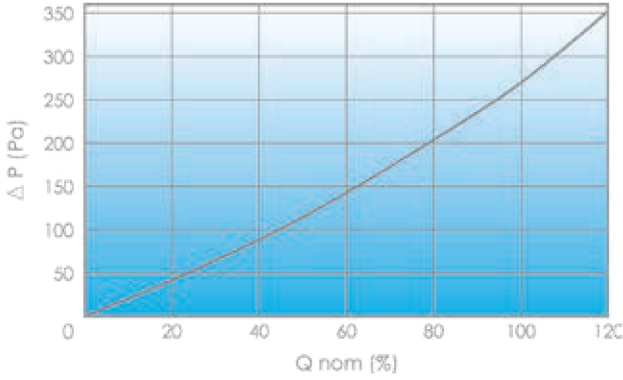

HEPAFIL HEQ - HMQ - HTQ-RR

H13 DERİN PİLE MUTLAK FİLTRELER
Deep pleat absolute filters H13

| | |
|---|--|
| filtr malzemesi: filter medium composition: | mikrocam elyaf glass micro fiber |
| çerçeve malzemesi: frame material: | HEQ=agglomerate HMQ=galvaniz sac HTQ-RR=AISI304 HEQ=chipboard HMQ=galvanized sheet HTQ-RR=AISI304 |
| maksimum çalışma sıcaklığı: max. working temperature: | HEQ - HMQ=100° C HTQ-RR=250° C |
| Maksimum çalışmada bağıl nem: max. working R.H.: | 90% |
| verim M.P.P.S.: efficiency M. S. S.S.: | ≥99,95% |
| İlk basınç düşümü: initial pressure drop: | 270 Pa |
| son basınç düşümü: final pressure drop: | 600 Pa |
| sınıflandırma [EN 1822-1:2019]: classification [EN 1822-1:2019]: | H13 |