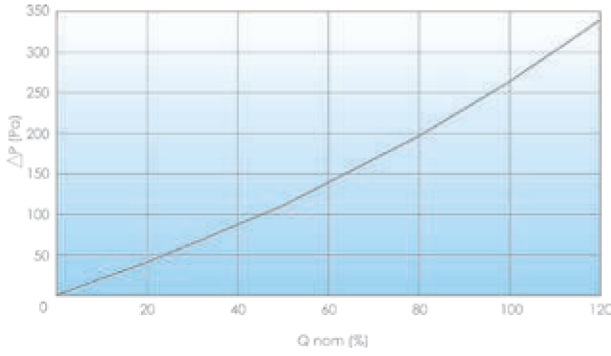

HEPAFIL MPK14 - MPK14M

H14 MİNİ PİLEMUTLAK FİLTRELER
Mini pleat absolute filters H14

filtr malzemesi: filter medium composition:	mikrocam elyaf glass micro fiber
çerçeve malzemesi: frame material:	MPK=MDF MPK14M=galvaniz sac MPK=MDF MPK14M=galvanized sheet
maksimum çalışma sıcaklığı: max. working temperature:	70° C
Maksimum çalışmada bağıl nem: max. working R.H.:	90%
verim M.P.P.S.: efficiency M. S. S.S.:	≥ 99,995%
İlk basınç düşümü: initial pressure drop:	265 Pa
son basınç düşümü: final pressure drop:	600 Pa
sınıflandırma [EN 1822-1:2019]: classification [EN 1822-1:2019]:	H14