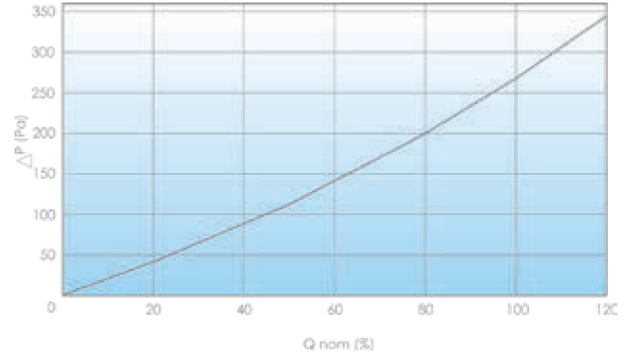

HEPAFIL MP14 - MP14M

H14 MİNİ PİLE MUTLAK FİLTRELER Mini pleat absolute filters H14

filtre malzemesi: filter medium composition:	mikro cam elyaf glass micro fiber
çerçeve malzemesi: frame material:	MP=MDF MP14M=galvaniz sac MP=MDF MP14M=galvanized sheet
maksimum çalışma sıcaklığı: max. working temperature:	70° C
Maksimum çalışmada bağıl nem: max. working R.H.:	90%
verim M.P.P.S.: efficiency M. S. S.S.:	≥99,995%
İlk basınç düşümü: initial pressure drop:	265 Pa
son basınç düşümü: final pressure drop:	600 Pa
sınıflandırma [EN 1822-1:2019]: classification [EN 1822-1:2019]:	H14