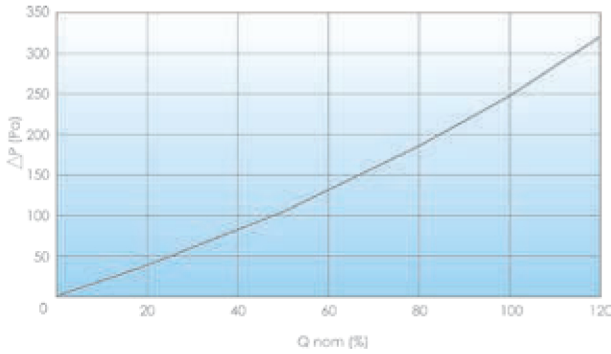

HEPAFIL MPK13 – MPK13M

H13 MİNİ PİLE MUTLAK FİLTRELER
Mini pleat absolute filters H13

filtr malzemesi: filter medium composition:	mikro cam elyaf glass micro fiber
çerçeve malzemesi: frame material:	MPK=MDF MPK13M=galvaniz sac MPK=MDF MPK13M=galvanized sheet
maksimum çalışma sıcaklığı: max. working temperature:	70° C
Maksimum çalışmada bağıl nem: max. working R.H.:	90%
verim M.P.P.S.: efficiency M. S. S.S.:	≥99,95%
İlk basınç düşümü: initial pressure drop:	250 Pa
son basınç düşümü: final pressure drop:	600 Pa
sınıflandırma [EN 1822-1:2019]: classification [EN 1822-1:2019]:	H13