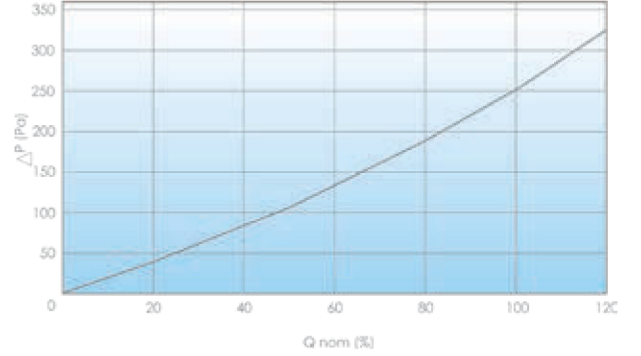

HEPAFIL MP13 - MP13M

H13 MİNİ PİLEMUTLAK FİLTRELER Mini pleat absolute filters H13

filtre malzemesi: filter medium composition:	mikro cam elyaf glass micro fiber
çerçeve malzemesi: frame material:	MP=MDF MP13M=galvaniz sac MP=MDF MP13M=galvanized sheet
maksimum çalışma sıcaklığı: max. working temperature:	70 ° C
Maksimum çalışmada bağıl nem: max. working R.H.:	90%
verim M.P.P.S.: efficiency M. S. S.S.:	≥99,95%
İlk basınç düşümü: initial pressure drop:	250 Pa
son basınç düşümü: final pressure drop:	600 Pa
sınıflandırma [EN 1822-1:2019]: classification [EN 1822-1:2019]:	H13