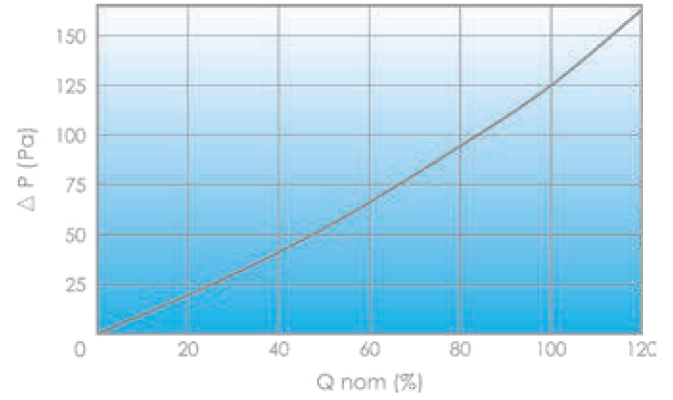

HEPAFIL MP10 – MP10M

E10 MİNİ PİLEMUTLAK FİLTRELER Mini pleat absolute filters E10

filtre malzemesi: filter medium composition:	mikro cam elyaf glass micro fiber
çerçeve malzemesi: frame material:	MP=MDF MP10M=galvaniz sac MP=MDF MP10M=galvanized sheet
maksimum çalışma sıcaklığı: max. working temperature:	70° C
Maksimum çalışmada bağıl nem: max. working R.H.:	90%
verim M.P.P.S.: efficiency M. S. S.S.:	≥85%
ilk basınç düşümü: initial pressure drop:	125 Pa
son basınç düşümü: final pressure drop:	600 Pa
sınıflandırma [EN 1822-1:2019]: classification [EN 1822-1:2019]:	E10