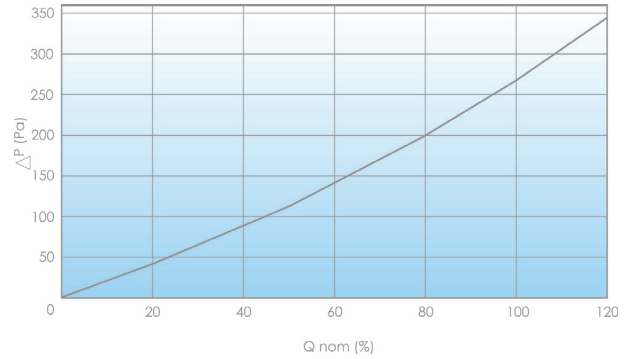

HEPAFIL MP14 - MP14M

H14 MİNİ PİLE MUTLAK FİLTRELER Mini pleat absolute filters H14

filtre malzemesi: filter medium composition:	mikro cam elyaf glass micro fiber
çerçeve malzemesi: frame material:	MP=MDF MP14M=galvaniz sac MP=MDF MP14M=galvanized sheet
maksimum çalışma sıcaklığı: max. working temperature:	70° C
maksimum çalışmada bağıl nem: max. working R.H.:	90%
verimlilik M.P.P.S.: efficiency M.P.P.S.:	≥99,995%
ilk basınç düşümü: initial pressure drop:	265 Pa
son basınç düşümü: final pressure drop:	600 Pa
sınıflandırma [EN 1822:2010]: classification [EN 1822:2010]:	H14